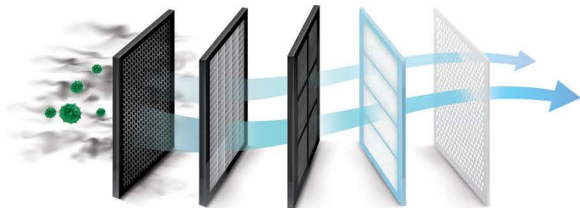

# ESPERO

جاروبرقی دوو اسپرو انتخاب خوبیست، چون:

- مصرف انرژی جاروبرقی اسپرو با استفاده از بهروزترین موتور اروپایی با بازدهی بالا در حالت ماکزیمم ۲۱۰۰ وات است.
- قدرت مکش آن با وجود قطعات و طراحی ویژه ۶۵۰ وات است.
- این جاروبرقی دارای نویز صدای بسیار پایینی است که به مصرفکننده کمک می کند تا در آرامش از یک جاروبرقی با توان بالا استفاده کند.
- سطح مصرف انرژی این جاروبرقی A است.

### محیط عاری از هر گونه آلودگی با نسل جدید فیلتراسیون

جاروبرقی دوو اسپرو دارای فیلتر HEPA 13 است. این فیلتر گردوغبار را از یک فیلتر هشت مرحله‌ای عبور می‌دهد و در نتیجه محیطی تمیز و بدون گردوغبار ایجاد می‌کند.